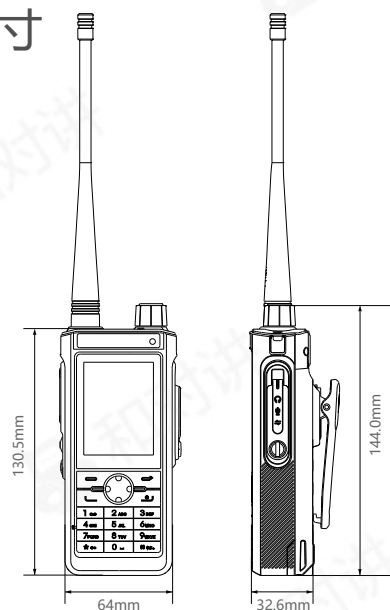

港口码头

订购信息

PoC-H11

产品配件

电源适配器

背夹

座充

耳机

产品外观尺寸

技术参数

硬件	
处理器	高通MSM8909, 四核1.1GHz
操作系统	Android 8.1
内存	2GB+16GB
尺寸	295*64*47mm (高*宽*深)
屏幕	2.4寸高清触控屏, 分辨率240*320
触摸屏	电容屏
前摄像头	2M
后摄像头	8M
手电筒	支持
指示灯	1个(红、绿、蓝三种颜色)
马达	支持
音量旋钮	支持
电池容量	2800mA, 7.6V
充电器	12V,2A
待机时间	公网待机: 100h 专网待机: 40h 双守候待机: 30h(公网优先)/28h(专网优先)
WIFI	支持
蓝牙	支持
GPS	支持
充电方式	座充充电
认证	
整机认证	进网许可、3C认证、SRRC认证